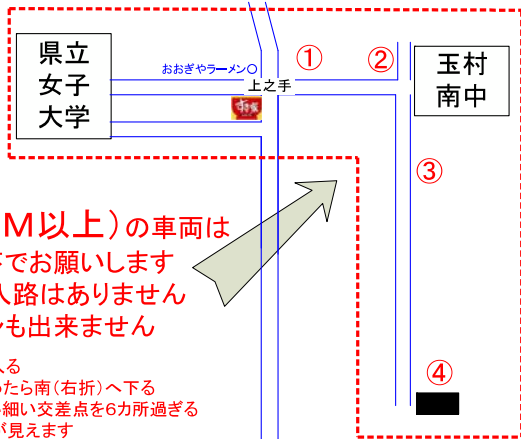

370-1124
 群馬県佐波郡玉村町角淵4632-1
 宇敷木材工業㈱玉村営業所

TEL 0270-64-1717
 FAX 0270-64-1731

**大型(全長8M以上)の車両は
 必ず以下の順序でお願いします**
 ・これ以外の進入路はありません
 ・途中ユーターンも出来ません

- ①上之手信号を東へ入る
- ②玉村南中にぶつかったら南(右折)へ下る
- ③そのまま信号の無い細い交差点を6カ所過ぎる
- ④東側(左手)に工場が見えます

岩倉橋