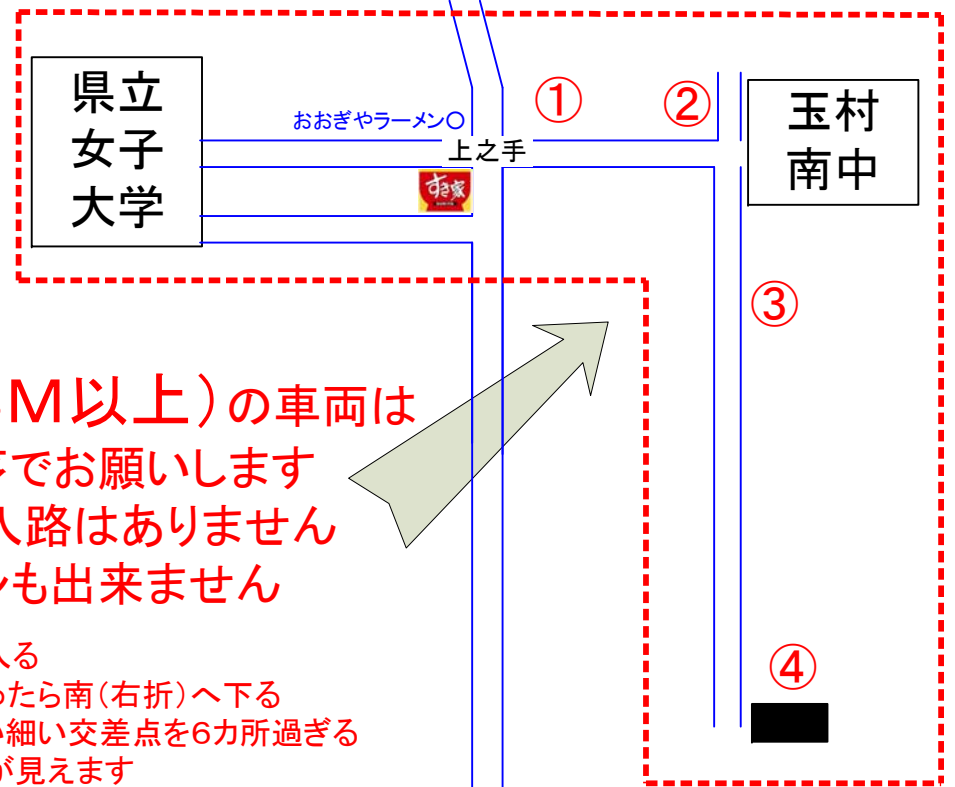

370-1124  
 群馬県佐波郡玉村町角淵4632-1  
 宇敷木材工業(株)玉村営業所

TEL 0270-64-1717  
 FAX 0270-64-1731

**大型(全長8M以上)の車両は**

- 必ず以下の順序でお願いします**
- ・これ以外の進入路はありません
  - ・途中ユーターンも出来ません

- ①上之手信号を東へ入る
- ②玉村南中にぶつかったら南(右折)へ下る
- ③そのまま信号の無い細い交差点を6カ所過ぎる
- ④東側(左手)に工場が見えます